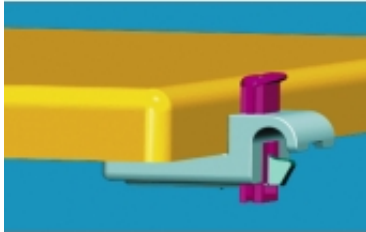

Link do produktu: <https://www.caravaningowehobby.pl/szyna-slizgowa-stolu-quick-clip-p-2083.html>

Szyna ślizgowa stołu Quick Clip

Cena	260,03 zł
Dostępność	Dostępny
Czas wysyłki	24/72 godziny
Numer katalogowy	4760

Opis produktu

RE57056

Szyna stołu Quick Clip — przesuwaj lub odłączaj stół jednym naciśnięciem przycisku

Przesuń lub zdejmij stół za naciśnięciem jednego przycisku

kompletny zestaw

W tym szybki klip

2 szyny ścienne do zawieszenia blatu i 2 mocowania blatu Quick-Clip. Płytę można przesuwać lub usuwać za naciśnięciem jednego przycisku. 2 szyny można wykorzystać np. do ustawienia stołu i łóżka.

Specyfikacja techniczna:

Szyna do zawieszania z mocowaniem do ściany: 95 cm

Dolny drążek na wieszaki: 50 cm

Rodzaj mocowania: 2 szybkie klipsy

Zakres dostawy:

1 drążek na wieszaki 95 cm

1 drążek na wieszaki 50 cm