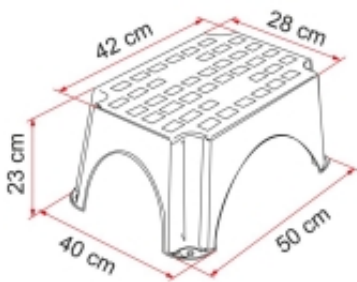

Link do produktu: <https://www.caravaningowehobby.pl/stopien-wejscowy-step-fiamma-p-1437.html>

Stopień wejściowy Step - Fiamma

| | |
|------------------|----------------------|
| Cena | 50,00 zł |
| Dostępność | Dostępny |
| Czas wysyłki | 24/72 godziny |
| Numer katalogowy | 1061 |
| Kod EAN | 8004815010010 |

Polietylen HD z którego wykonano stopień jest wyjątkowo lekki i bardzo wytrzymały - stabilny

Posiada antypoślizgową powierzchnię

W nogach są otwory umożliwiające przymocowanie stopnia za pomocą szpilek do podłoża - zapobiegając jego przesuwaniu

SPECYFIKACJE - DANE TECHNICZNE:

wymiary zewnętrzne: 50 x 40 x h22 cm

wymiary powierzchni stopnia: 42 x 28 cm

max obciążenie: 150 kg

certyfiakat TÜV

waga: 1 kg

kolor: szary