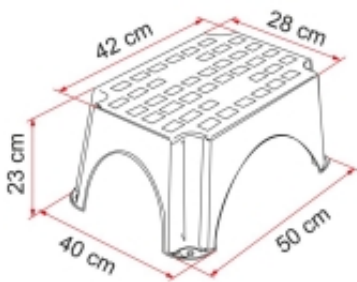

## Stopień wejściowy Step - Fiamma

|                  |                      |
|------------------|----------------------|
| Cena             | <b>50,00 zł</b>      |
| Dostępność       | <b>Dostępny</b>      |
| Czas wysyłki     | <b>24/72 godziny</b> |
| Numer katalogowy | <b>1061</b>          |
| Kod EAN          | <b>8004815010010</b> |

Polietylen HD z którego wykonano stopień jest wyjątkowo lekki i bardzo wytrzymały - stabilny

Posiada antypoślizgową powierzchnię

W nogach są otwory umożliwiające przymocowanie stopnia za pomocą szpilek do podłoża - zapobiegając jego przesuwaniu

#### SPECYFIKACJE - DANE TECHNICZNE:

wymiary zewnętrzne: 50 x 40 x h22 cm

wymiary powierzchni stopnia: 42 x 28 cm

max obciążenie: 150 kg

certyfiakat TÜV

waga: 1 kg

kolor: szary