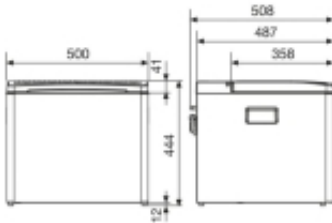

Link do produktu: <https://www.caravaningowehobby.pl/lodowka-absorpcyjna-combicool-rc-1200-egp-50-mbar-dometic-p-4463.html>

Lodówka absorpcyjna CombiCool RC 1200 EGP 50 mbar - Dometic

Cena	1 890,00 zł
Numer katalogowy	4358
Kod EAN	5999024843944

Opis produktu

Lodówka absorpcyjna CombiCool RC 1200 EGP renomowanej firmy Dometic

Lodówka absorpcyjna Dometic jest najlepszym wyborem !

Posiada trzy tryby zasilania: akumulator, sieć elektryczna i gaz

Dodatkową zaletą jest całkowicie bezgłośna praca

W pojeździe można podłączyć do gniazdka 12V, w domu lub na polu kempingowym - do 230V, a na łonie natury przełączyć bez trudu na zasilanie gazem

Idealne rozwiązanie na kempingu pod namiotem oraz innych aktywności w ostatniej chwili

To nieskomplikowane źródło energii łatwo zabrać ze sobą w podróż.

ZALETY:

Zasilana napięciem 12 V, 230 V i Gazem

Do 20 °C poniżej temperatury otoczenia

Solidna obudowa i przemyślana konstrukcja

Absolutnie bezgłośna praca

Zapłon piezoelektryczny

Regulacja termostatyczna przy zasilaniu napięciem 230 V

3-stopniowa regulacja płomienia przy zasilaniu gazowym

Możliwość ustawienia we wnętrzu butelek o pojemności 1.5- i 2l

Pojemnik na kostki lodu w zestawie

Ekonomiczna !

PARAMETRY:

Waga: 16 kg

Pojemność: 41 l

Wymiary: 500 x 508 x 441 mm

Napięcie zasilania: 230 V AC, 24 V DC

Parametry przyłączy:

12 V: 85 W

230 V: 85 W

Gaz: 10.6 g/h

Zużycie energii (12 V): 170 Ah/24 h

Zużycie energii (230 V): 1,6 kWh / 24 h

Zużycie gazu: 197 - 255 g/24 h

Chłodzenie (poniżej temperatury otoczenia) 25 °C

Izolacja: Całkowite wypełnienie pianką poliuretanową

Lodówki absorpcyjne

Ciśnienie gazu: 50 mbar

Materiał: Obudowa: powlekana blacha stalowa

Certyfikaty:

Certified to European Gas Appliance Directive 90/396/EEC